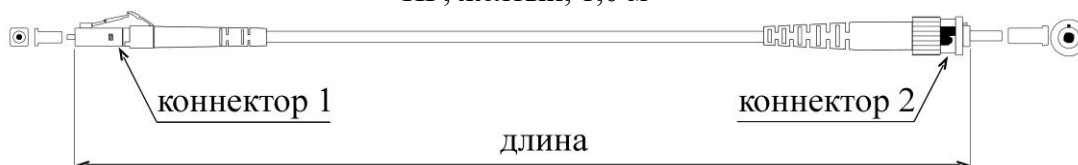

# DATAREX

Паспорт

DR-220301

Шнур оптический коммутационный (патч-корд), LC-ST, симплекс (simplex), OS2, нг(A)-HF, желтый, 1,0 м

Тип волокна: SM 9/125, OS2, G.652.D

Конструкция: симплекс

Тип коннектора 1: LC

Тип коннектора 2: ST

Тип полировки коннектора 1: UPC

Тип полировки коннектора 2: UPC

Цвет коннектора 1: синий

Цвет коннектора 2: металлический с синим хвостовиком

Диаметр ферулы коннектора 1: 1,25 мм

Диаметр ферулы коннектора 2: 2,5 мм

Материал ферулы коннектора 1: керамика

Материал ферулы коннектора 2: керамика

Цвет оболочки кабеля: желтый

Диаметр оболочки кабеля: 3 мм

Материал оболочки кабеля: нг(A)-HF (LSZH) не распространяющий горение при групповой прокладке и не выделяющий коррозионно-активных газообразных продуктов при горении и тлении

Длина патч-корда: 1,0 м

Обратное отражение:  $\geq 50$  дБ

Воспроизводимость: 0,1 дБ

Радиус изгиба: 15 радиусов кабеля

Предельное усилие на разрыв: 0,23 кг (кабеля без оболочки); 1 кг (в оболочке)

Защита: кевларовые нити/ арамидные нити